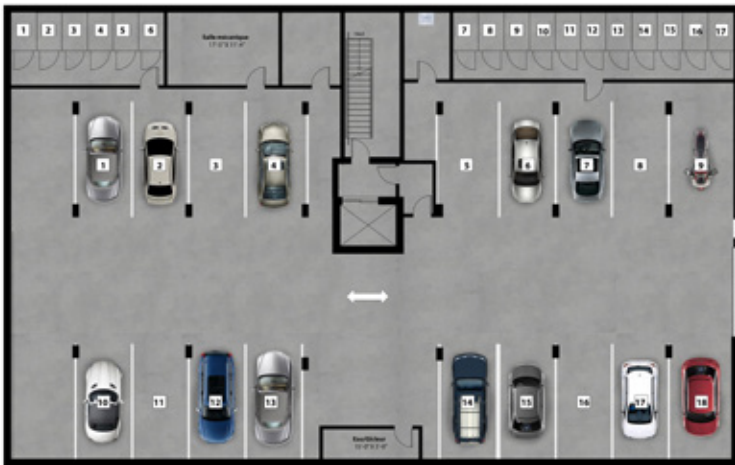

Somptueux condos locatifs neufs

EN FORMULE « TOUT INCLUS »
CONÇU POUR VOTRE CONFORT

INCLUS

- Condos spacieux avec plafonds de 9 pieds
- Insonorisation remarquable nouvelles technologies
- Chauffage central à l'eau chaude
- Eau chaude domestique
- Climatisation centrale de qualité
- Internet haute vitesse illimité
- Unités de coin avec beaucoup d'éclairage naturel
- Stationnements intérieurs sécurisés et extérieurs
- Bornes de recharge pour véhicules électriques
- Très grands balcons privés
- Ascenseur haut de gamme
- Plancher chauffant dans la salle de bain
- Bâtiment conçu pour accessibilité à mobilité réduite
- Rangement intérieur et rangements privés au sous-sol
- Accès sécuritaires et contrôlés
- Terrasse commune et terrasses privées sur le toit

1 stationnement sous-terrain + 1 rangement privé par logement (24 pi²)

1716 pi² • 5 ½ coin nord-est

UNITÉS 204 • 304

Note : Toutes les dimensions indiquées sont approximatives et sujettes à changements sans préavis. Les meubles, appareils électroménagers et tous les éléments décoratifs ne sont pas inclus. Certains détails comme les revêtements de sol peuvent varier en cours de construction. Les textures et couleurs sont données à titre indicatif seulement.