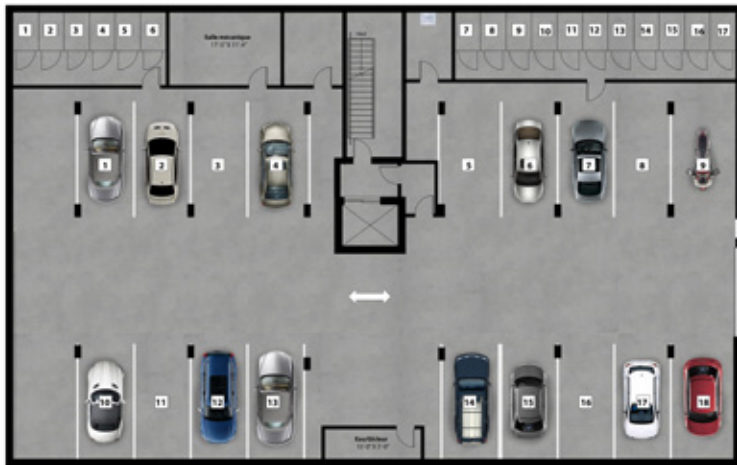

Somptueux condos locatifs neufs

EN FORMULE « TOUT INCLUS »
CONÇU POUR VOTRE CONFORT

INCLUS

- Condos spacieux avec plafonds de 9 pieds
- Insonorisation remarquable nouvelles technologies
- Chauffage central à l'eau chaude
- Eau chaude domestique
- Climatisation centrale de qualité
- Internet haute vitesse illimité
- Unités de coin avec beaucoup d'éclairage naturel
- Stationnements intérieurs sécurisés et extérieurs
- Bornes de recharge pour véhicules électriques
- Très grands balcons privés
- Ascenseur haut de gamme
- Plancher chauffant dans la salle de bain
- Bâtiment conçu pour accessibilité à mobilité réduite
- Rangement intérieur et rangements privés au sous-sol
- Accès sécuritaires et contrôlés
- Terrasse commune et terrasses privées sur le toit

1 stationnement sous-terrain + 1 rangement privé par logement (24 pi²)

1716 pi² • 5 ½ coin sud-est

UNITÉS 201 • 301

Note : Toutes les dimensions indiquées sont approximatives et sujettes à changements sans préavis. Les meubles, appareils électroménagers et tous les éléments décoratifs ne sont pas inclus. Certains détails comme les revêtements de sol peuvent varier en cours de construction. Les textures et couleurs sont données à titre indicatif seulement.