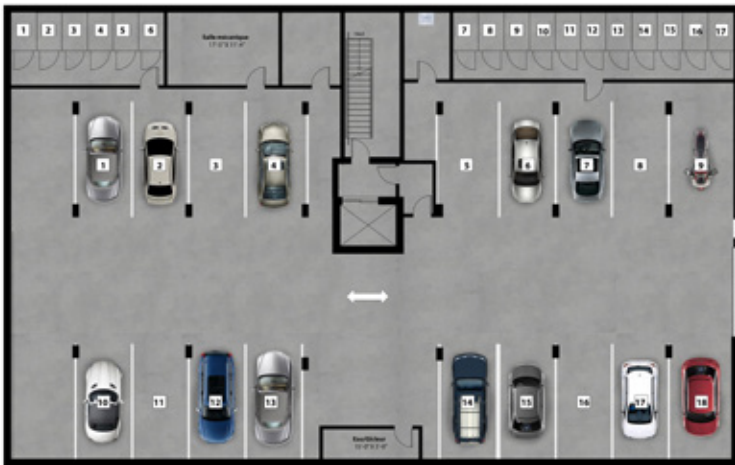

Somptueux condos locatifs neufs

EN FORMULE « TOUT INCLUS »
CONÇU POUR VOTRE CONFORT

INCLUS

- Condos spacieux avec plafonds de 9 pieds
- Insonorisation remarquable nouvelles technologies
- Chauffage central à l'eau chaude
- Eau chaude domestique
- Climatisation centrale de qualité
- Internet haute vitesse illimité
- Unités de coin avec beaucoup d'éclairage naturel
- Stationnements intérieurs sécurisés et extérieurs
- Bornes de recharge pour véhicules électriques
- Très grands balcons privés
- Ascenseur haut de gamme
- Plancher chauffant dans la salle de bain
- Bâtiment conçu pour accessibilité à mobilité réduite
- Rangement intérieur et rangements privés au sous-sol
- Accès sécuritaires et contrôlés
- Terrasse commune et terrasses privées sur le toit

1 stationnement sous-terrain + 1 rangement privé par logement (24 pi²)

747 pi² • 3 ½ coin nord-est

UNITÉ 104

Note : Toutes les dimensions indiquées sont approximatives et sujettes à changements sans préavis. Les meubles, appareils électroménagers et tous les éléments décoratifs ne sont pas inclus. Certains détails comme les revêtements de sol peuvent varier en cours de construction. Les textures et couleurs sont données à titre indicatif seulement.