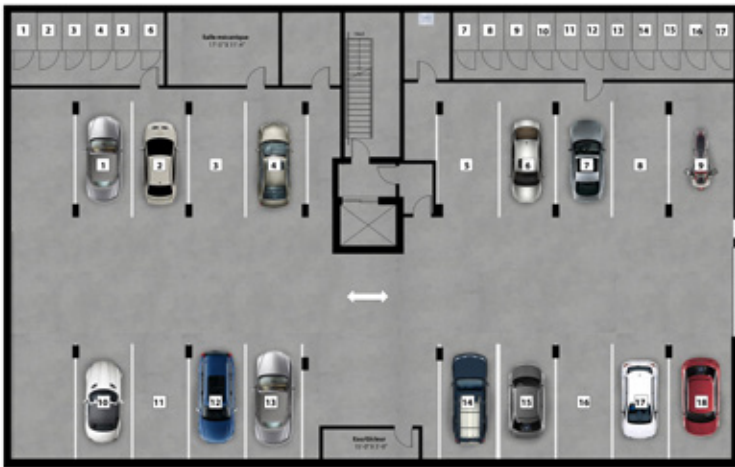

Somptueux condos locatifs neufs

EN FORMULE « TOUT INCLUS »
CONÇU POUR VOTRE CONFORT

INCLUS

- Condos spacieux avec plafonds de 9 pieds
- Insonorisation remarquable nouvelles technologies
- Chauffage central à l'eau chaude
- Eau chaude domestique
- Climatisation centrale de qualité
- Internet haute vitesse illimité
- Unités de coin avec beaucoup d'éclairage naturel
- Stationnements intérieurs sécurisés et extérieurs
- Bornes de recharge pour véhicules électriques
- Très grands balcons privés
- Ascenseur haut de gamme
- Plancher chauffant dans la salle de bain
- Bâtiment conçu pour accessibilité à mobilité réduite
- Rangement intérieur et rangements privés au sous-sol
- Accès sécuritaires et contrôlés
- Terrasse commune et terrasses privées sur le toit

1 stationnement sous-terrain + 1 rangement privé par logement (24 pi²)

1760 pi² • 5 ½ coin nord-ouest

UNITÉS 103 • 203 • 303

Note : Toutes les dimensions indiquées sont approximatives et sujettes à changements sans préavis. Les meubles, appareils électroménagers et tous les éléments décoratifs ne sont pas inclus. Certains détails comme les revêtements de sol peuvent varier en cours de construction. Les textures et couleurs sont données à titre indicatif seulement.