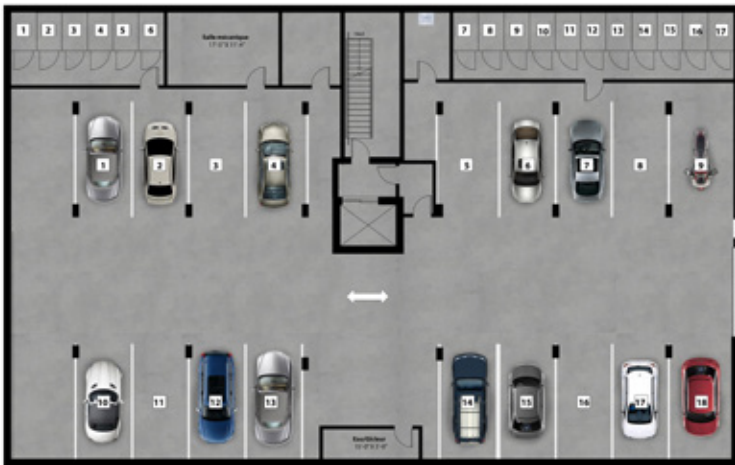

Somptueux condos locatifs neufs

EN FORMULE « TOUT INCLUS »
CONÇU POUR VOTRE CONFORT

INCLUS

- Condos spacieux avec plafonds de 9 pieds
- Insonorisation remarquable nouvelles technologies
- Chauffage central à l'eau chaude
- Eau chaude domestique
- Climatisation centrale de qualité
- Internet haute vitesse illimité
- Unités de coin avec beaucoup d'éclairage naturel
- Stationnements intérieurs sécurisés et extérieurs
- Bornes de recharge pour véhicules électriques
- Très grands balcons privés
- Ascenseur haut de gamme
- Plancher chauffant dans la salle de bain
- Bâtiment conçu pour accessibilité à mobilité réduite
- Rangement intérieur et rangements privés au sous-sol
- Accès sécuritaires et contrôlés
- Terrasse commune et terrasses privées sur le toit

1 stationnement sous-terrain + 1 rangement privé par logement (24 pi²)

1760 pi² • 5 ½ coin sud-ouest

UNITÉS 102 • 202 • 302

Note : Toutes les dimensions indiquées sont approximatives et sujettes à changements sans préavis. Les meubles, appareils électroménagers et tous les éléments décoratifs ne sont pas inclus. Certains détails comme les revêtements de sol peuvent varier en cours de construction. Les textures et couleurs sont données à titre indicatif seulement.