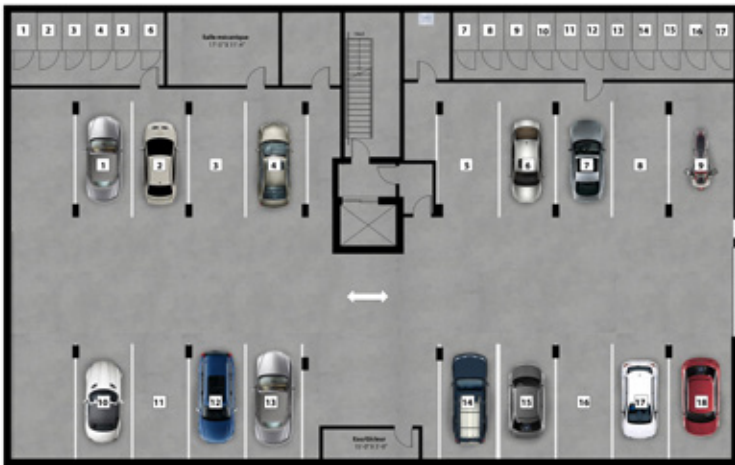

Somptueux condos locatifs neufs

EN FORMULE « TOUT INCLUS »
CONÇU POUR VOTRE CONFORT

INCLUS

- Condos spacieux avec plafonds de 9 pieds
- Insonorisation remarquable nouvelles technologies
- Chauffage central à l'eau chaude
- Eau chaude domestique
- Climatisation centrale de qualité
- Internet haute vitesse illimité
- Unités de coin avec beaucoup d'éclairage naturel
- Stationnements intérieurs sécurisés et extérieurs
- Bornes de recharge pour véhicules électriques
- Très grands balcons privés
- Ascenseur haut de gamme
- Plancher chauffant dans la salle de bain
- Bâtiment conçu pour accessibilité à mobilité réduite
- Rangement intérieur et rangements privés au sous-sol
- Accès sécuritaires et contrôlés
- Terrasse commune et terrasses privées sur le toit

1 stationnement sous-terrain + 1 rangement privé par logement (24 pi²)

1716 pi² • 5 ½ coin sud-est

UNITÉ 101

Note : Toutes les dimensions indiquées sont approximatives et sujettes à changements sans préavis. Les meubles, appareils électroménagers et tous les éléments décoratifs ne sont pas inclus. Certains détails comme les revêtements de sol peuvent varier en cours de construction. Les textures et couleurs sont données à titre indicatif seulement.